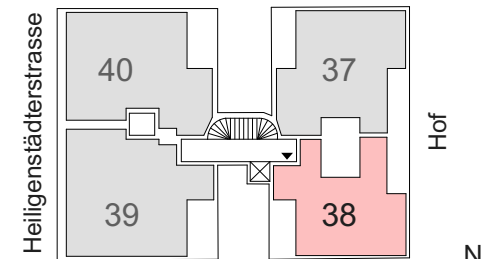

Wohnnutzfläche: 73,93 m²
Terrasse 1: 8,71 m²
Terrasse 2: 8,27 m²
Dachterrasse : 65,65 m²

Top38 1:100

Ausstattung gemäß Bau- und Ausstattungsbeschreibung. Die dargestellte Möblierung sowie die Bodenbeläge sind nicht Bestandteil des Lieferumfanges. Die sonstige dargestellte Möblierung hat symbolhaften Charakter. Änderungen der Küchenaufteilung vorbehalten. Dieser Plan ist nicht für die Bestellung von Einbaumöbeln verwendbar. Naturmaße sind erforderlich! Druck- und Satzfehler sowie Irrtümer, geringfügige Änderungen aufgrund technischer Detailplanung vorbehalten. Maßgeblich ist in jedem Fall der Kaufvertrag.